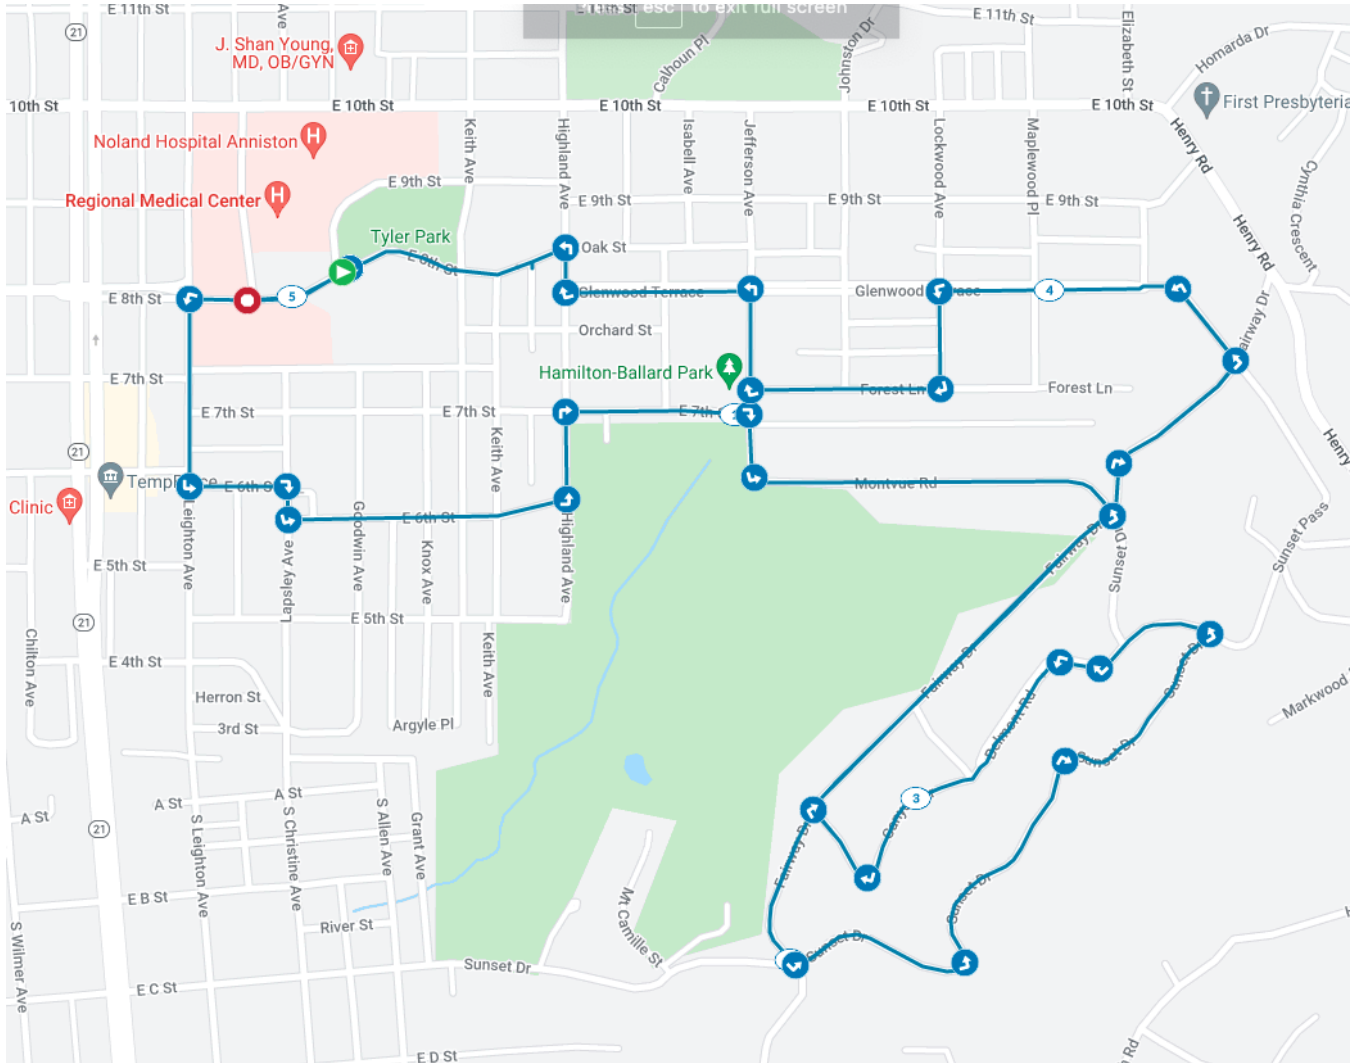

Canyon Climb Course Map

Turn-By-Turn Directions

1. **Start** at E 8th St
2. Turnaround onto E 8th St (*0.01 mi*)
3. Turn **left** onto Leighton Ave (*0.17 mi*)
4. Turn **left** onto E 6th St (*0.35 mi*)
5. Turn **right** onto Lapsley Ave (*0.45 mi*)
6. Turn **left** onto E 6th St (*0.48 mi*)
7. Turn **left** onto Highland Ave (*0.75 mi*)
8. Turn **right** onto E 7th St (*0.83 mi*)
9. Turn **right** onto Montvue Rd (*1.01 mi*)
10. Turn **left** onto Montvue Rd (*1.07 mi*)
11. Turn **right** onto Fairway Dr (*1.44 mi*)
12. Turn **left** onto Sunset Dr (*2.01 mi*)
13. Turn **left** onto Sunset Dr (*2.19 mi*)
14. Turn **right** onto Sunset Dr (*2.43 mi*)
15. Turn **left** onto Sunset Dr (*2.64 mi*)
16. Turn **right** onto Belmont Rd (*2.76 mi*)
17. Turn **left** onto Belmont Rd (*2.80 mi*)
18. Turn **right** onto Canyon Dr (*3.09 mi*)
19. Turn **right** onto Fairway Dr (*3.18 mi*)
20. Turn **left** onto Fairway Dr (*3.58 mi*)
21. Turn **right** onto Fairway Dr (*3.63 mi*)
22. Turn **left** onto Glenwood Terrace (*3.79 mi*)
23. Turn **left** onto Glenwood Terrace (*3.87 mi*)
24. Turn **left** onto Lockwood Ave (*4.11 mi*)
25. Turn **right** onto Forest Ln (*4.20 mi*)
26. Turn **right** onto Jefferson Ave (*4.39 mi*)
27. Turn **left** onto Glenwood Terrace (*4.48 mi*)
28. Turn **right** onto Highland Ave (*4.66 mi*)
29. Turn **left** onto Oak St (*4.71 mi*)
30. **End** at E 8th St (*5.04 mi*)